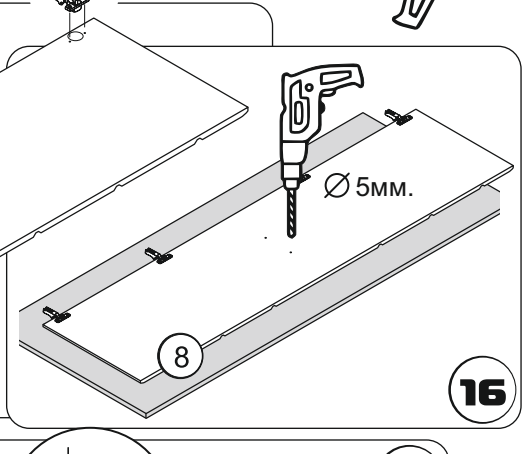

System YORK
Wardrobe 1 door
Система ЙОРК
Шкаф 1Д

↑1922 ↔ 502 ↗ 524

#	Quantity	↔	↗
1	1	1870	524
2	1	1870	524

#	Quantity	↔	↗
3	2	468	504
4	1	502	524
5	1	468	240
6	1	502	524
7	1	478	1881
8	1	496	1898

18

19

20

21