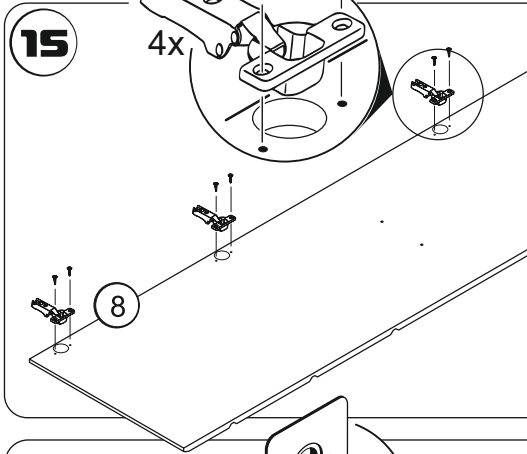

System YORK
Wardrobe 1 door
Система ЙОРК
Шкаф 1Д

↑1922 ↔ 502 ↗ 524

#	Quantity	↔	↗
1	1	1870	524
2	1	1870	524

#	Quantity	↔	↗
3	2	468	504
4	1	502	524
5	1	468	240
6	1	502	524
7	1	478	1881
8	1	496	1898

18

19

20

21