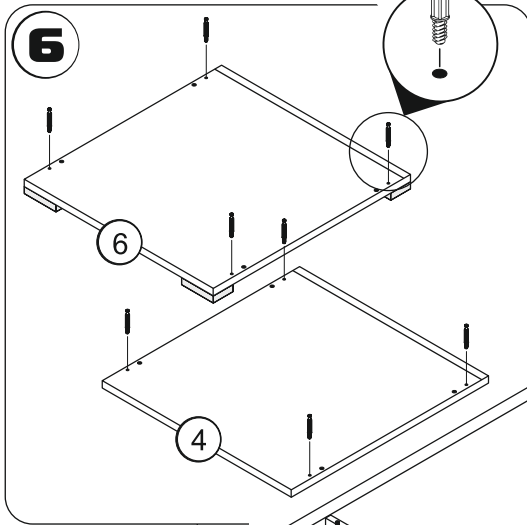

System YORK
Wardrobe 1 door
Система ЙОРК
Шкаф 1Д

↑1922 ↔ 502 ↗ 524

#	Quantity	↔	↗
1	1	1870	524
2	1	1870	524

#	Quantity	↔	↗
3	2	468	504
4	1	502	524
5	1	468	240
6	1	502	524
7	1	478	1881
8	1	496	1898

18

19

20

21