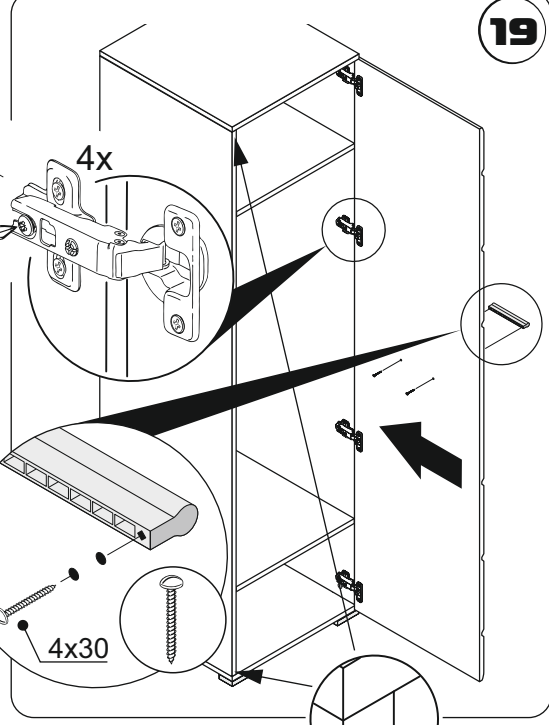

System YORK
Wardrobe 1 door
Система ЙОРК
Шкаф 1Д

↑1922 ↔ 502 ↗ 524

#	Quantity	↔	↗
1	1	1870	524
2	1	1870	524

#	Quantity	↔	↗
3	2	468	504
4	1	502	524
5	1	468	240
6	1	502	524
7	1	478	1881
8	1	496	1898

18

19

20

21