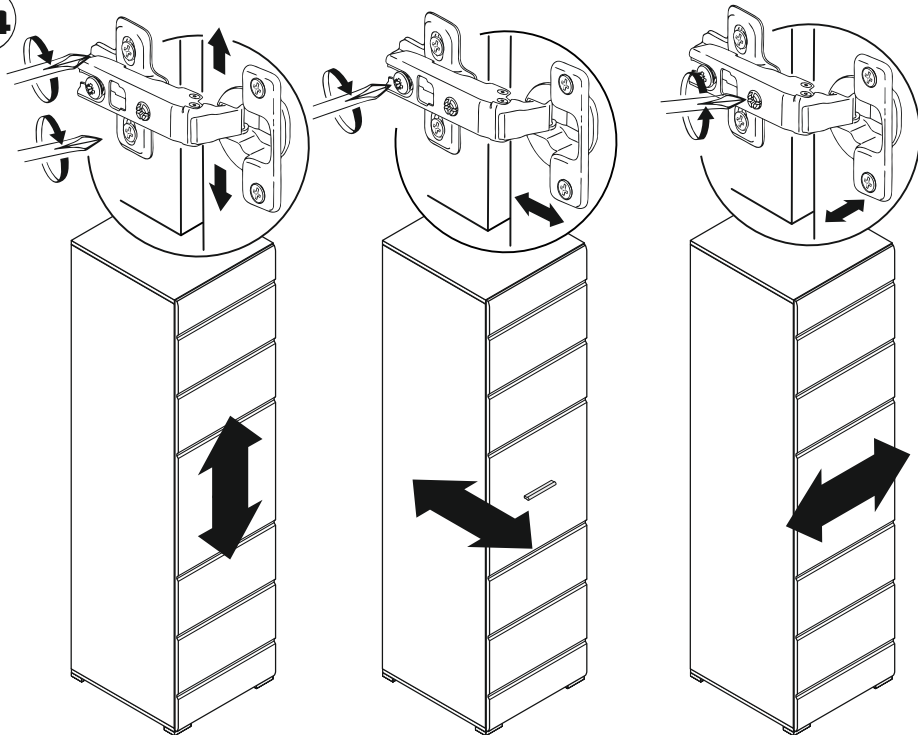

24

**Tag from the manufacturer Only for the
Customs Union countries.**

M IMPERIAL
ФАБРИКА МЕБЕЛИ

ООО «ИМПЕРИАЛ»
РОССИЯ, 302016, Г. ОРЕЛ,
УЛ. ПИНЕЙНАЯ, Д. 141
8 (4862) 78-43-45

МЕБЕЛЬ БЫТОВАЯ ДЛЯ ХРА-
НЕНИЯ (КОРПУСНАЯ)

СИСТЕМА ЙОРК
Шкаф 1Δ

ГАРАНТИЙНЫЙ СРОК: 18 МЕС.
СРОК СЛУЖБЫ: 5 ЛЕТ.

Euras

ЕАЭС N RU Д-РУ.АГОЗ.В.83554