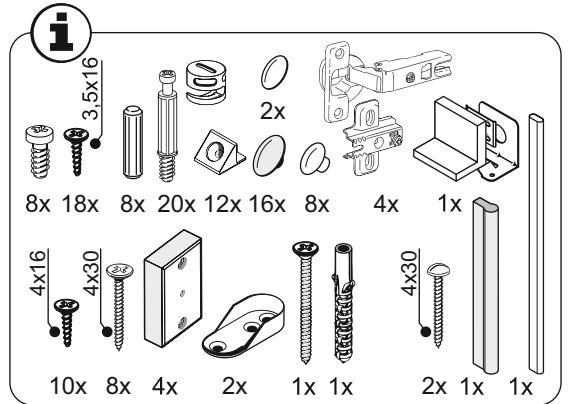

System YORK
Wardrobe 1 door
Система ЙОРК
Шкаф 1Д

↑1922 ↔ 502 ↗ 524

#	Quantity	↔	↗
1	1	1870	524
2	1	1870	524

#	Quantity	↔	↗
3	2	468	504
4	1	502	524
5	1	468	240
6	1	502	524
7	1	478	1881
8	1	496	1898

18

19

20

21